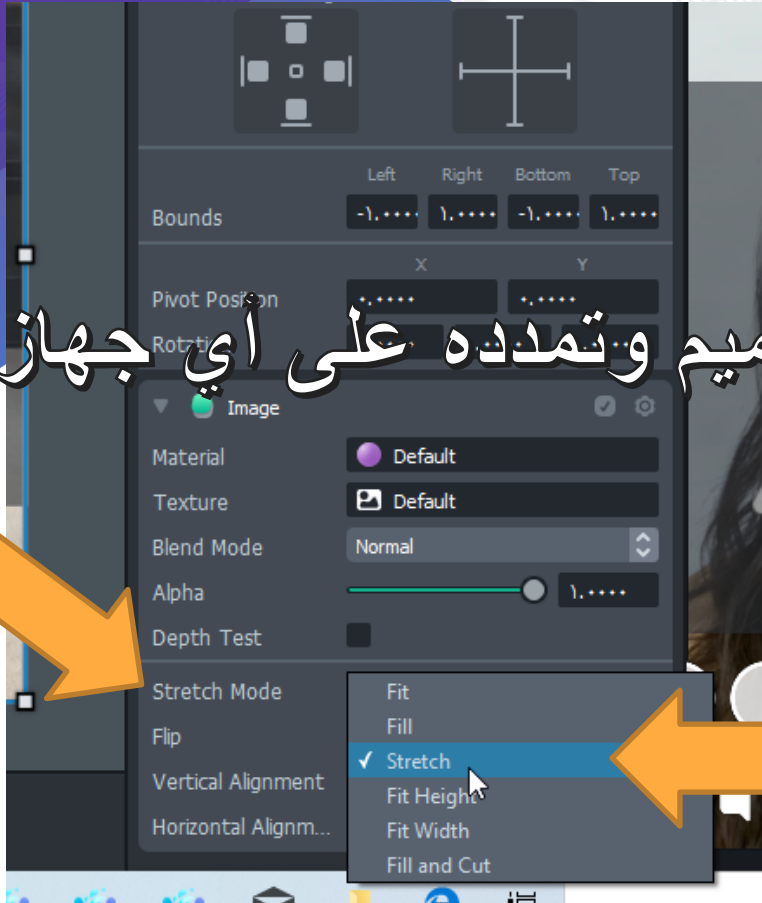

مهام في برنامج Lens Studio

حتى تضمن تناسب التصميم وتمدده على أي جهاز