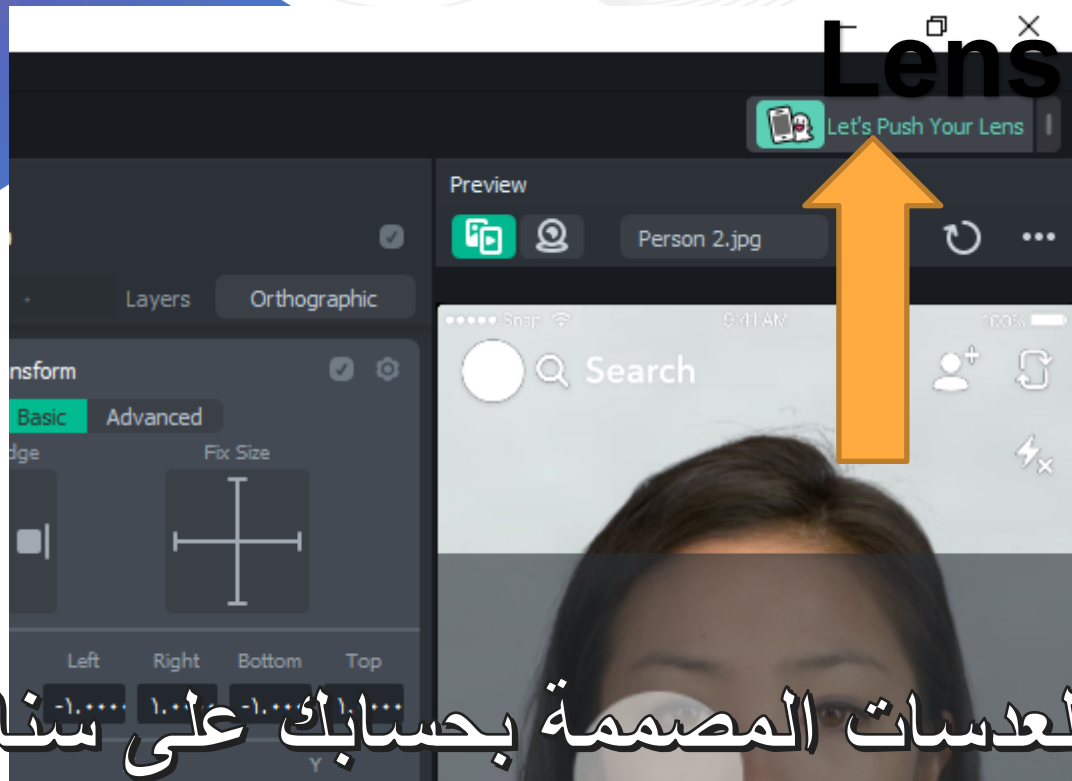

حتى تضمن تناسب التصميم وتمدده على أي جهاز

مهام في برنامج Lens Studio

إعادة ترتيب قوائم البرنامج

مهام في برنامج

Lens Studio

ربط العدسات المصممة بحسابك على سناب نشاط

مهام في برنامج Lens Studio

نشر ورفع
العدسة