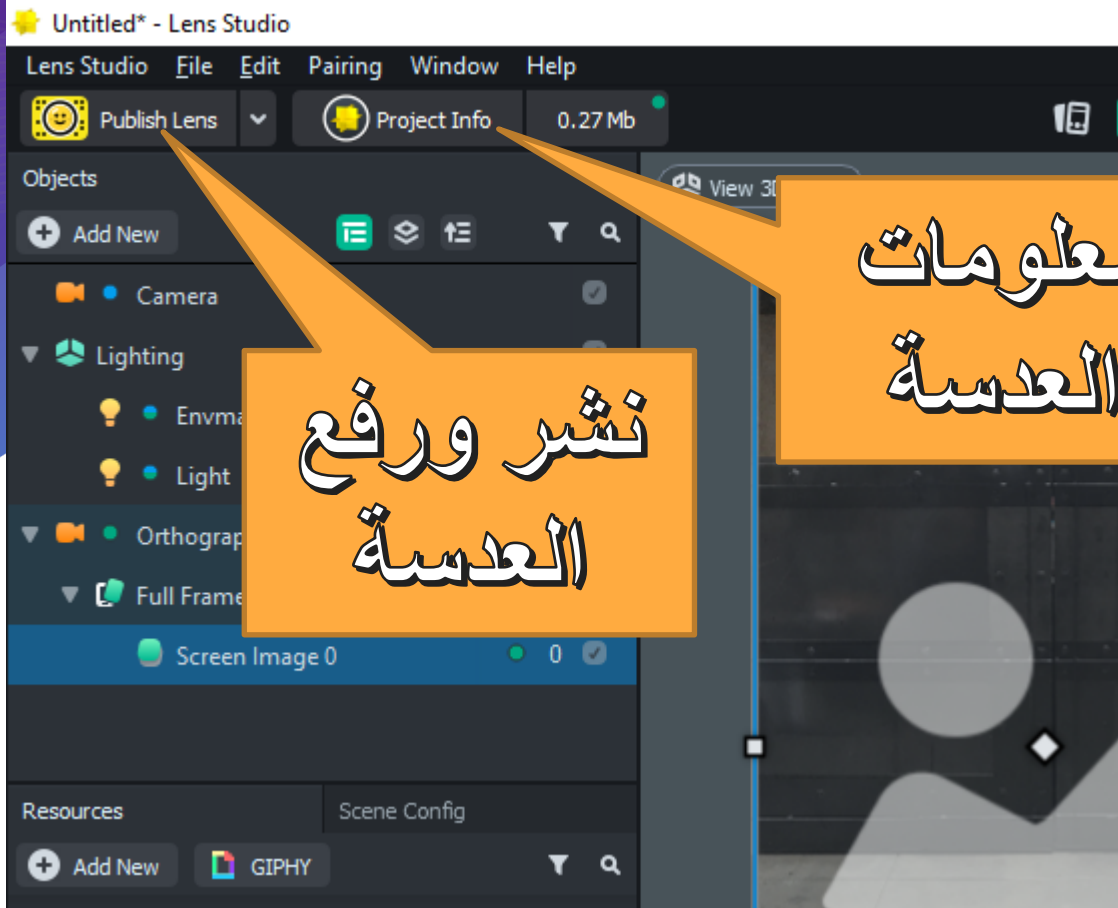

حتى تضمن تناسب التصميم وتمدده على أي جهاز

مهام في برنامج Lens Studio

إعادة ترتيب قوائم البرنامج

مهام في برنامج

Lens Studio

ربط العدسات المصممة بحسابك على سناب نشاط

مهام في برنامج Lens Studio

نشر ورفع
العدسة