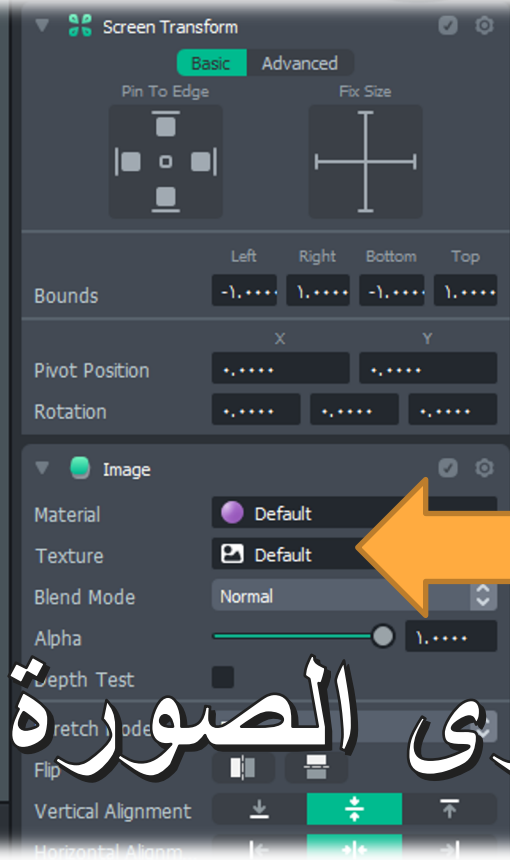

هي مجموعة تصاميم واطافات تستخدم الواقع المعزز
والتأثيرات الثلاثية الأبعاد او الثنائية الأبعاد
تستخدم على رسائل السناب تشات

الفرق بين العدسة والفلتر

الفلتر أساسا تم وضعه من الشركة لوصف المكان الذي تم التقاط الصورة فيه حيث انه يعرف بـ **Geofilter** بدلالة الجغرافيا والموقع

في شرحنا مخرجنا هو نسق PNG شفاف والتصميم يزينه بحيث لا يغطي 70 %

كذلك تصاميم العدسة بأبعاد تناسب الجوال على دقة البيكسل

iPhone 5s	iPhone 5c	HTC One	Moto X	Galaxy S4	Nexus 5	Galaxy Note 3	LG G2	Lumia 1020
4"	4"	4.7"	4.7"	5"	4.95"	5.7"	5.2"	4.5"
1136 x 640	1136 x 640	1920 x 1080	1280 x 720	1920 x 1080	1920 x 1080	1920 x 1080	1920 x 1080	1280 x 768
326 ppi	326 ppi	468 ppi	313 ppi	441 ppi	445 ppi	388 ppi	423 ppi	332 ppi

صيغة الحفظ

تتزيل برنامج Lens Studio

Lens Studio Snap Camera Creators Lenses News Reference

Search

DOWNLOAD

Make AR That People Love

It's never been easier to start creating

LEARN MORE

Custom Materials
Now Possible in Lens Studio 2.3

UPDATE NOW

<https://lensstudio.snapchat.com>

مهام في برنامج Lens Studio

الدراج مجسم الصورة

مهام في برنامج Lens Studio

تغيير محتوى الصورة بتصميمك

مهام في برنامج Lens Studio