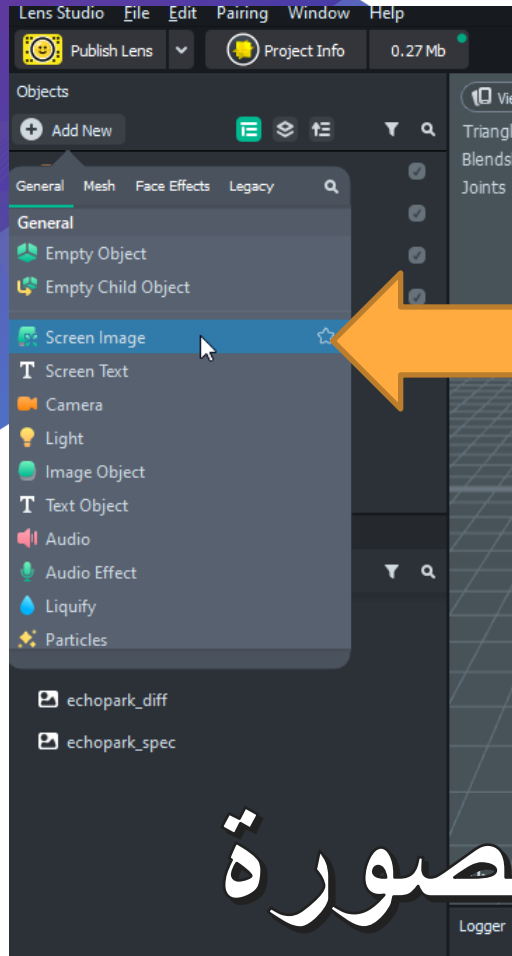

مهام في برنامج Lens Studio

الدراج مجسم الصورة