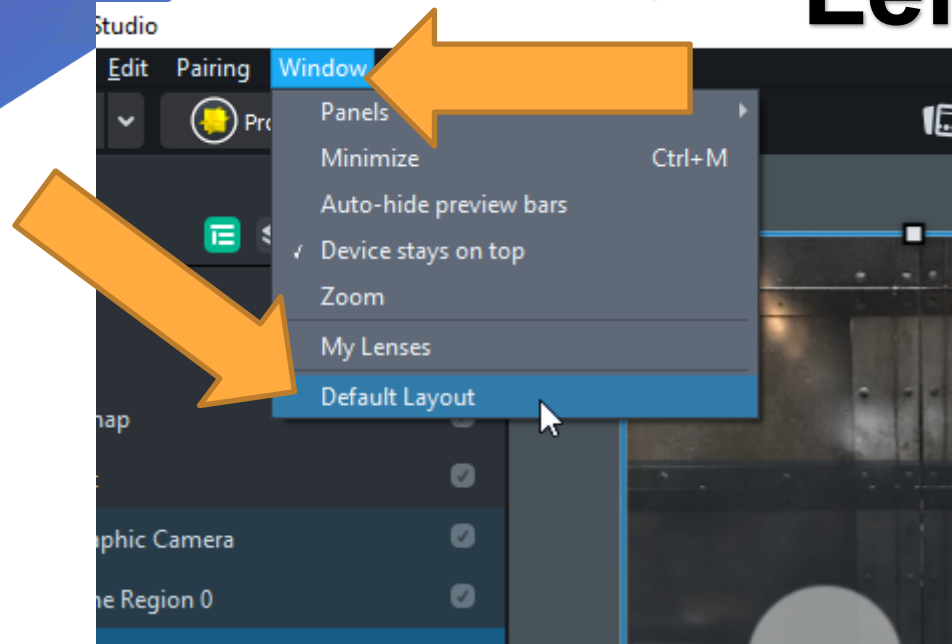

مهام في برنامج Lens Studio

إعادة ترتيب قوائم البرنامج